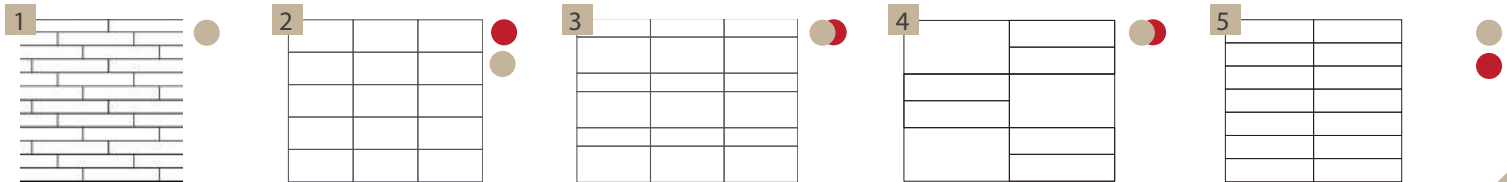

● 20 x 60

● 30 x 60

● 33 x 33

● 44 x 44

○ 50 x 50

● 59,5 x 59,5

● 60 x 60

El color del producto físico puede variar al color de este catálogo.

SUGERENCIAS DE INSTALACIÓN