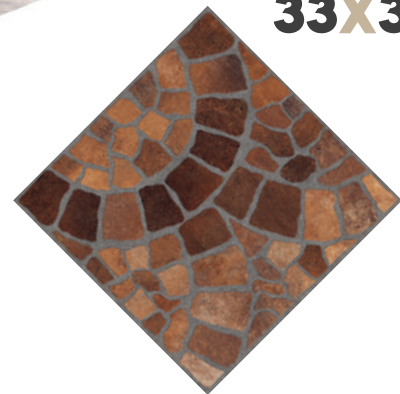

INTERIOR

COCINA

REAL DE CATORCE

La elegancia es cuando el exterior es tan hermoso como su interior

-Cocco Chanel

SHANGAI

**33X33****COLOR: TONO ÚNICO****Especificaciones:**

Tipología: Piedra. | Acabado: Mate con Granilla | Tecnología: Digital