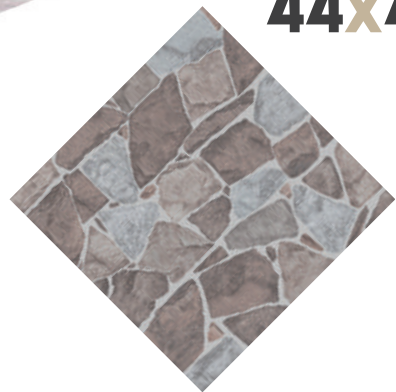

44X44

COLOR: TONO ÚNICO

Especificaciones:

Tipología: Piedra. | Acabado: Mate con Granilla | Tecnología: Tradicional

El color del producto físico puede variar al color de este catálogo.

Sugerencia de uso:

BAÑO

SALA

COMEDOR

HABITACIÓN

MURO

PISO

EXTERIOR

INTERIOR

COCINA

PIEDRA DE BERNAL