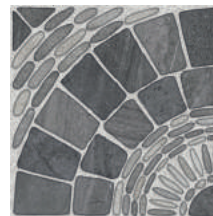

EXTERIOR

INTERIOR

COCINA

SHANGAI

**33X33**COLOR: GRISCOLOR: BEIGE**Especificaciones:**

Tipología: Piedra. | Acabado: Mate con Granilla | Tecnología: Digital.

El color del producto físico puede variar al color de este catálogo.