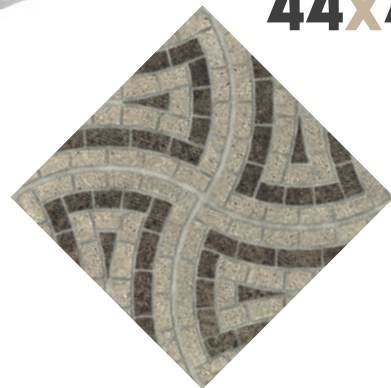

INTERIOR

COCINA

CASTELLÓN

*La arquitectura es una
música de piedras y
la música, una
arquitectura de
sonidos.*

-Beethoven

PIEDRA
HUASTECA

44X44

**COLOR: TONO ÚNICO****Especificaciones:**