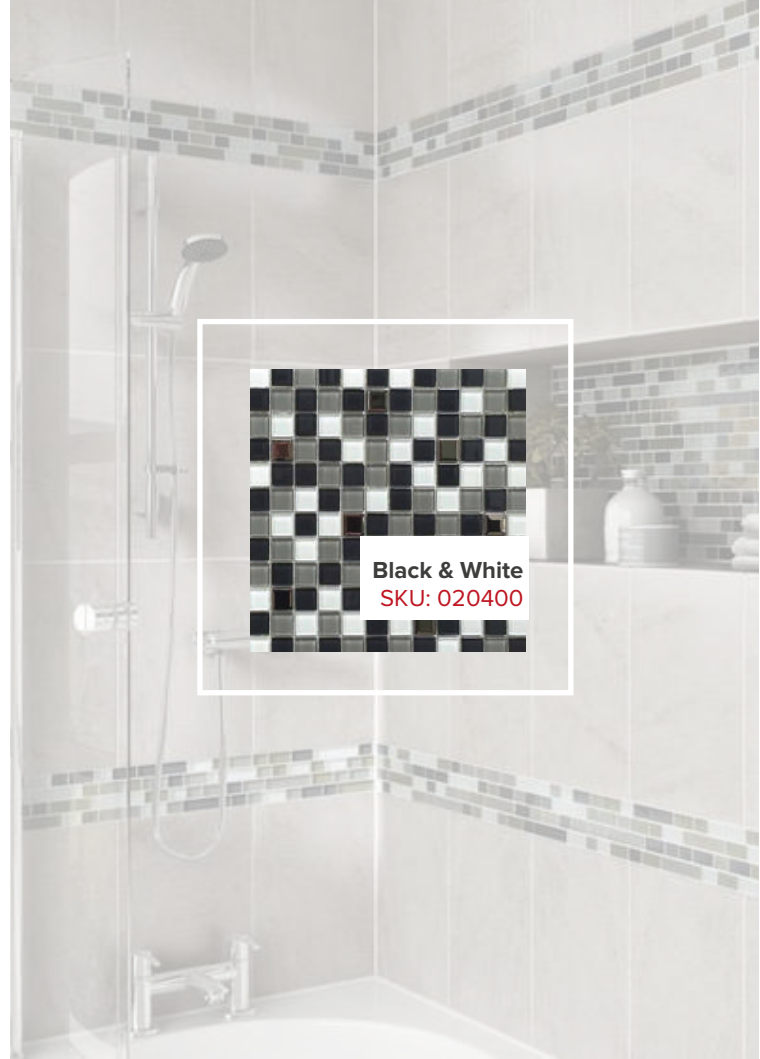

# MALLAS 30X30

**Latitud Beige**  
SKU: 020413

**Fuji Café**  
SKU: 020416

**Argenta Silver**  
SKU: 020535

**Brasil Beige**  
SKU: 020503

**Lisboa Silver**  
SKU: 020534

**Latitude Mix**  
SKU: 020525

**Black & White**  
SKU: 020400